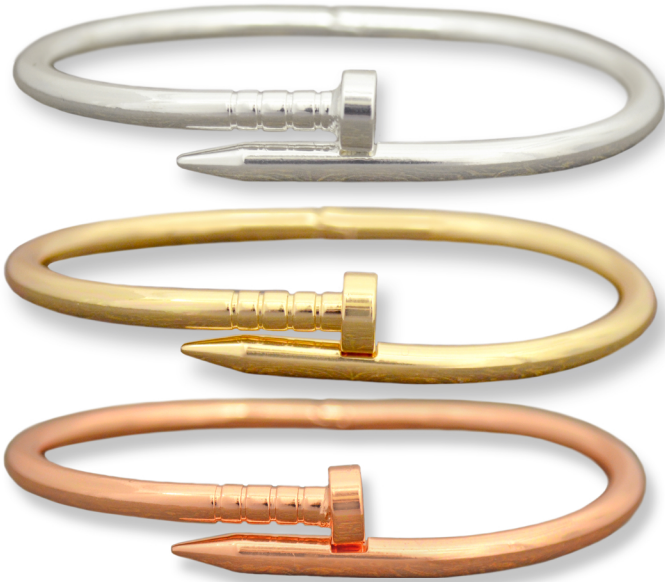

THE LUX COLLECTION

\$5.90
EACH

TALIA CUFF BRACELET

MESH TWIST CUFF BRACELET

SILVER TALIA: 59385
 GOLD NAIL: 59386
 ROSE GOLD NAIL: 59387
 14 PCS ASSY: 59455, \$82.60

SILVER TWIST: 59366
 GOLD TWIST: 59367
 ROSE GOLD TWIST: 59368
 14 PCS ASSY: 59456, \$82.60

TALIA AND ARROW ASSORTMENT
 59457
 36 PIECES, \$212.40

CARLIE AND MESH TWIST ASSORTMENT
 59458
 36 PIECES, \$212.40

THE LUX COLLECTION

\$5.90
EACH

NAIL HINGE CUFF BRACELET

SILVER NAIL: 59172

GOLD NAIL: 59173

ROSE GOLD NAIL: 59174

14 PCS ASS'T: 59229, \$82.60

CARLIE HINGE CUFF BRACELET

SILVER CARLIE: 59175

GOLD CARLIE: 59176

ROSE GOLD CARLIE: 59177

14 PCS ASS'T: 59230, \$82.60

KATIE HINGE CUFF BRACELET

SILVER KATIE: 59178

GOLD KATIE: 59179

ROSE GOLD KATIE: 59180

14 PCS ASS'T: 59231, \$82.60

MIA SCREW CUFF BRACELET

SILVER MIA: 59197

GOLD MIA: 59198

ROSE GOLD MIA: 59199