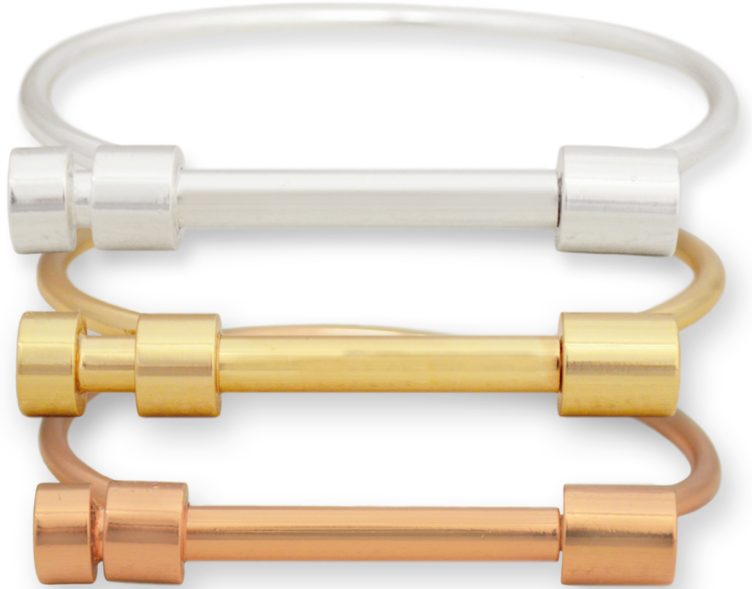

THE LUX COLLECTION

\$5.90
EACH

TALIA CUFF BRACELET

MESH TWIST CUFF BRACELET

SILVER TALIA: 59385
 GOLD NAIL: 59386
 ROSE GOLD NAIL: 59387
 14 PCS ASSY: 59455, \$82.60

SILVER TWIST: 59366
 GOLD TWIST: 59367
 ROSE GOLD TWIST: 59368
 14 PCS ASSY: 59456, \$82.60

ROSE GOLD NAIL: 59174

14 PCS ASS'T: 59229, \$82.60

CARLIE HINGE CUFF BRACELET

SILVER CARLIE: 59175

GOLD CARLIE: 59176

ROSE GOLD CARLIE: 59177

14 PCS ASS'T: 59230, \$82.60

KATIE HINGE CUFF BRACELET

SILVER KATIE: 59178

GOLD KATIE: 59179

ROSE GOLD KATIE: 59180

14 PCS ASS'T: 59231, \$82.60

MIA SCREW CUFF BRACELET

SILVER MIA: 59197

GOLD MIA: 59198

ROSE GOLD MIA: 59199

ARROW CUFF BRACELET

SILVER ARROW: 59206
GOLD ARROW: 59207
ROSE GOLD ARROW: 59208
14 PCS ASSY: 59236. \$82.60

SPIKE HINGE CUFF BRACELET

SILVER SPIKE: 59209
GOLD SPIKE: 59210
ROSE GOLD SPIKE: 59211
14 PCS ASSY: 59237. \$82.60